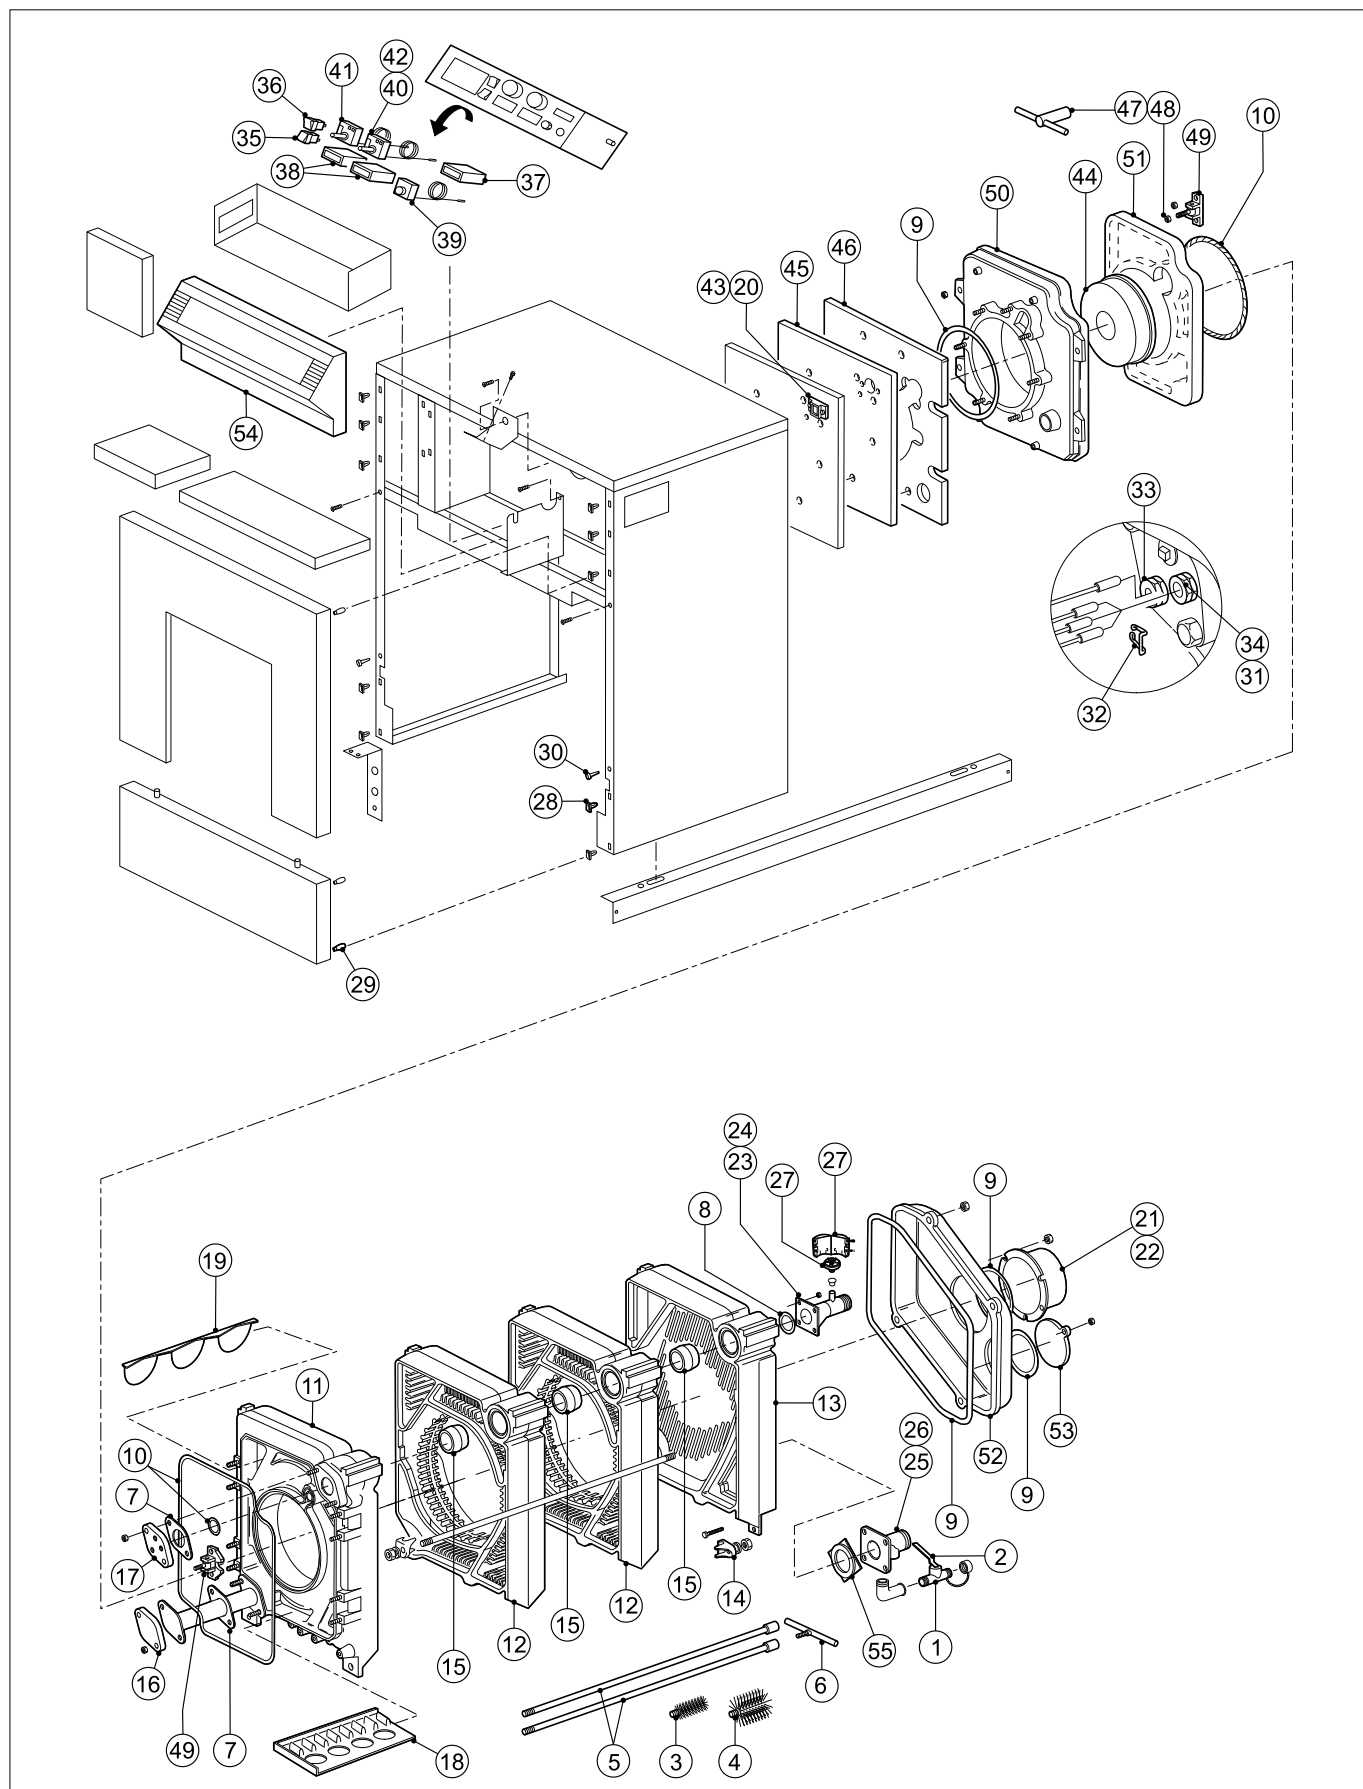

P200 en P200 Eco