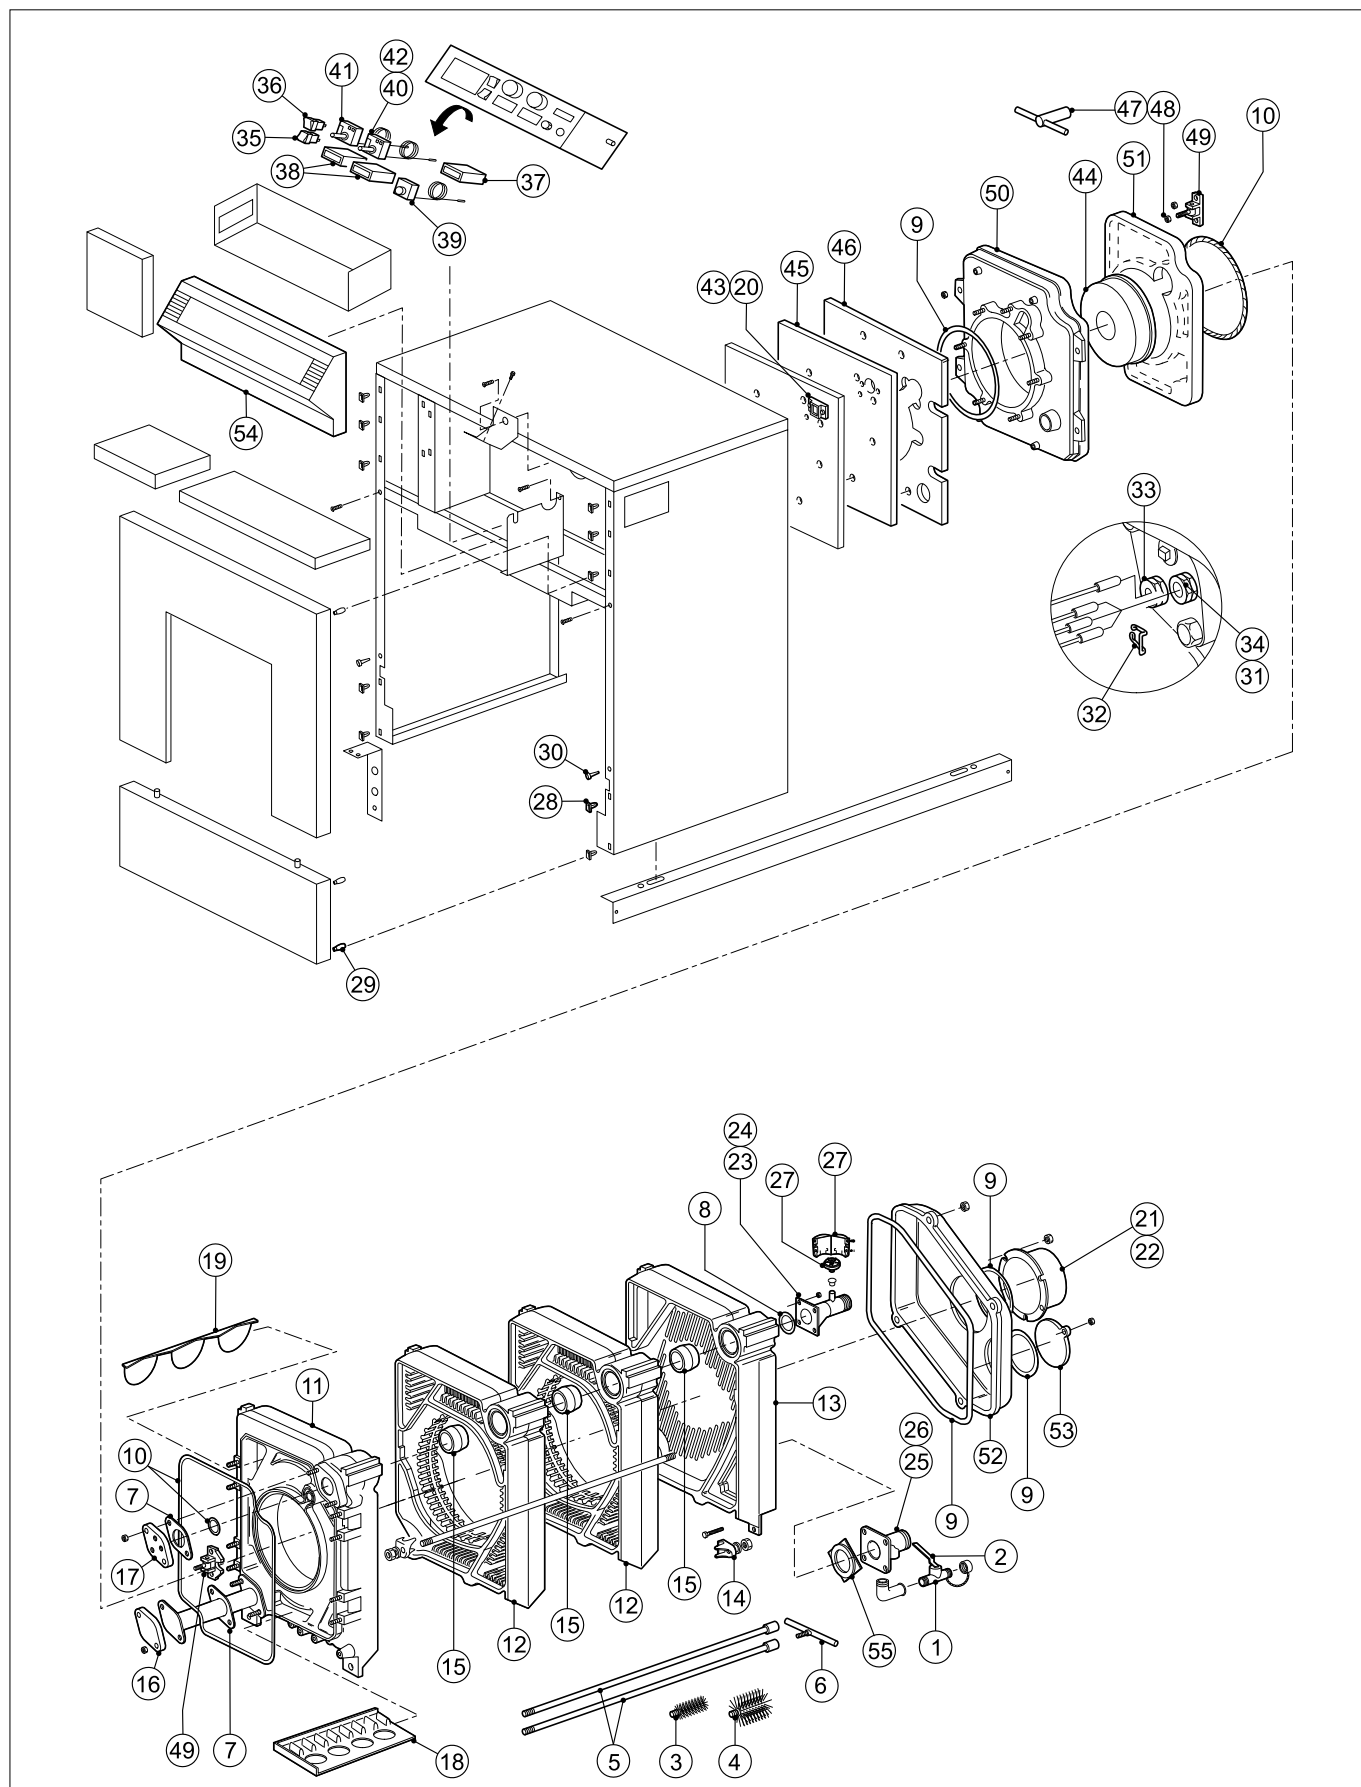

## P200 en P200 Eco

Art.nr.	Omschrijving	Positie- nummer	Prijs bruto ex. BTW, in €
1389	Vul En Aftapkraan 3/4"	1	29,40
45783	Reinigingsborstel D=30 Mm	3	18,60
45784	Reinigingsborstel D=80 Mm	4	27,50
45785	Verlengstuk Reinigingsborstel	5	26,00
45786	Handgreep Reinigingsborstel	6	42,30
20903	Pakkingring Ovaal R=45 Mm	7	10,00
S4405	Set Pakkingringen Ø102 X 75 X 4 (7 Stuks)	8	21,90
S100695	Koord Ecomab Ø 6 Mm (5 M.)	9	45,50
S100696	Koord Ecomab Ø 6 Mm (10 M.)	9	28,70
S100699	Koord Ecomab Ø 10 Mm (5 M.)	10	44,00
S41432	Afdichtingsset Deur	10	75,70
S100700	Koord Ecomab Ø 10 Mm (10 M.)	10	90,80
50463	Lid Voor	11	603,30
50465	Tussen Lid	12	814,80
50467	Lid Achter	13	614,90
18564	Trekstanghaak	14	1,99
20017	Ketelnippel	15	15,00
19262	Nippelflens	16	7,37
19263	Nippelflens Geboord	17	34,40
43776	Retarder 2E Trek	18	21,40
43777	Retarder 3E Trek	19	26,70
S45004	Kijkglas 32X32X3, Plus Pakking	20	18,40
46632	Rookmond Ø 150 Mm 4-7 Leden	21	39,00
51258	Aanvoer Aansluitstuk 4- 7 Leden	23	196,60
51260	Aanvoer Aansluitstuk 8-12 Leden	24	203,00
51262	Retour Aansluitstuk 4- 7 Leden	25	199,90
51263	Retour Aansluitstuk 8-12 Leden	26	176,00
S51902	Waterdrukschakelaar Sit 340 Aqua	27	57,10
S43798	Snapperveer (10 Stuks)	28	16,20
S43799	Snapper (10 Stuks)	29	8,68
S45911	Insteekpootje T.B.V. Manteldelen (10 Stuks)	30	15,20
19265	Contact Veer L&G Nr4211.1785.0	31	5,37
19266	Klem L&G Nr. 4217.1058.0	32	6,06
19267	Dompelbuis Ø 7,3 L=280	33	41,70
35154	Dompelbuis Ø 15 L=280	34	40,90
51196	Resetschakelaar Niveaubeveiliging	35	13,90
S53282	Hoofdschakelaar Type 40C1350AI Met Kapje	36	17,30
S45309	Thermometer 0-120 Gr.	37	27,10
S51500	Urenteller Samengesteld	38	74,60
S36446	Maximaalthermostaat L&G Rak 77.4471	39	49,40
S46634	Regelthermostaat 711.X53X8.03 35-95 Gr.	40	39,60
51099	Knop Regelthermostaat T&G H/L	41	5,77
51100	Knop van Regelthermostaat	42	5,68
S103279	Drukmeetnippel 1/8" (2x) Incl Loctite	43	13,00
40257	Isolatie Deur	44	60,20
43812	Isolatieplaat 410X400X5 (Keramisch)	45	21,40
51242	Isolatieplaat Achter Branderplaat	46	59,70
19618	Knevelmoer M12	47	30,40
19623	Moer Zk Ms-M12	48	1,19
20019	Scharnierstuk	49	41,30
49116	Deur	50	238,50