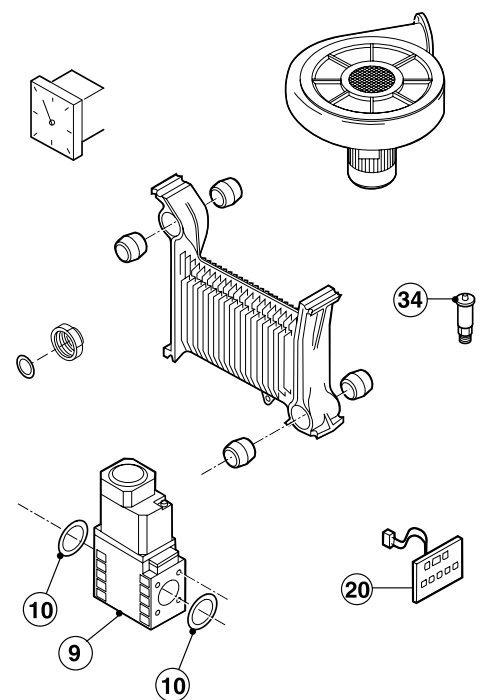

Overdrukketels

Overdrukketels

P200 en P200 Eco

560

P300 en P300 Eco

564

P500 en P500 Eco

568