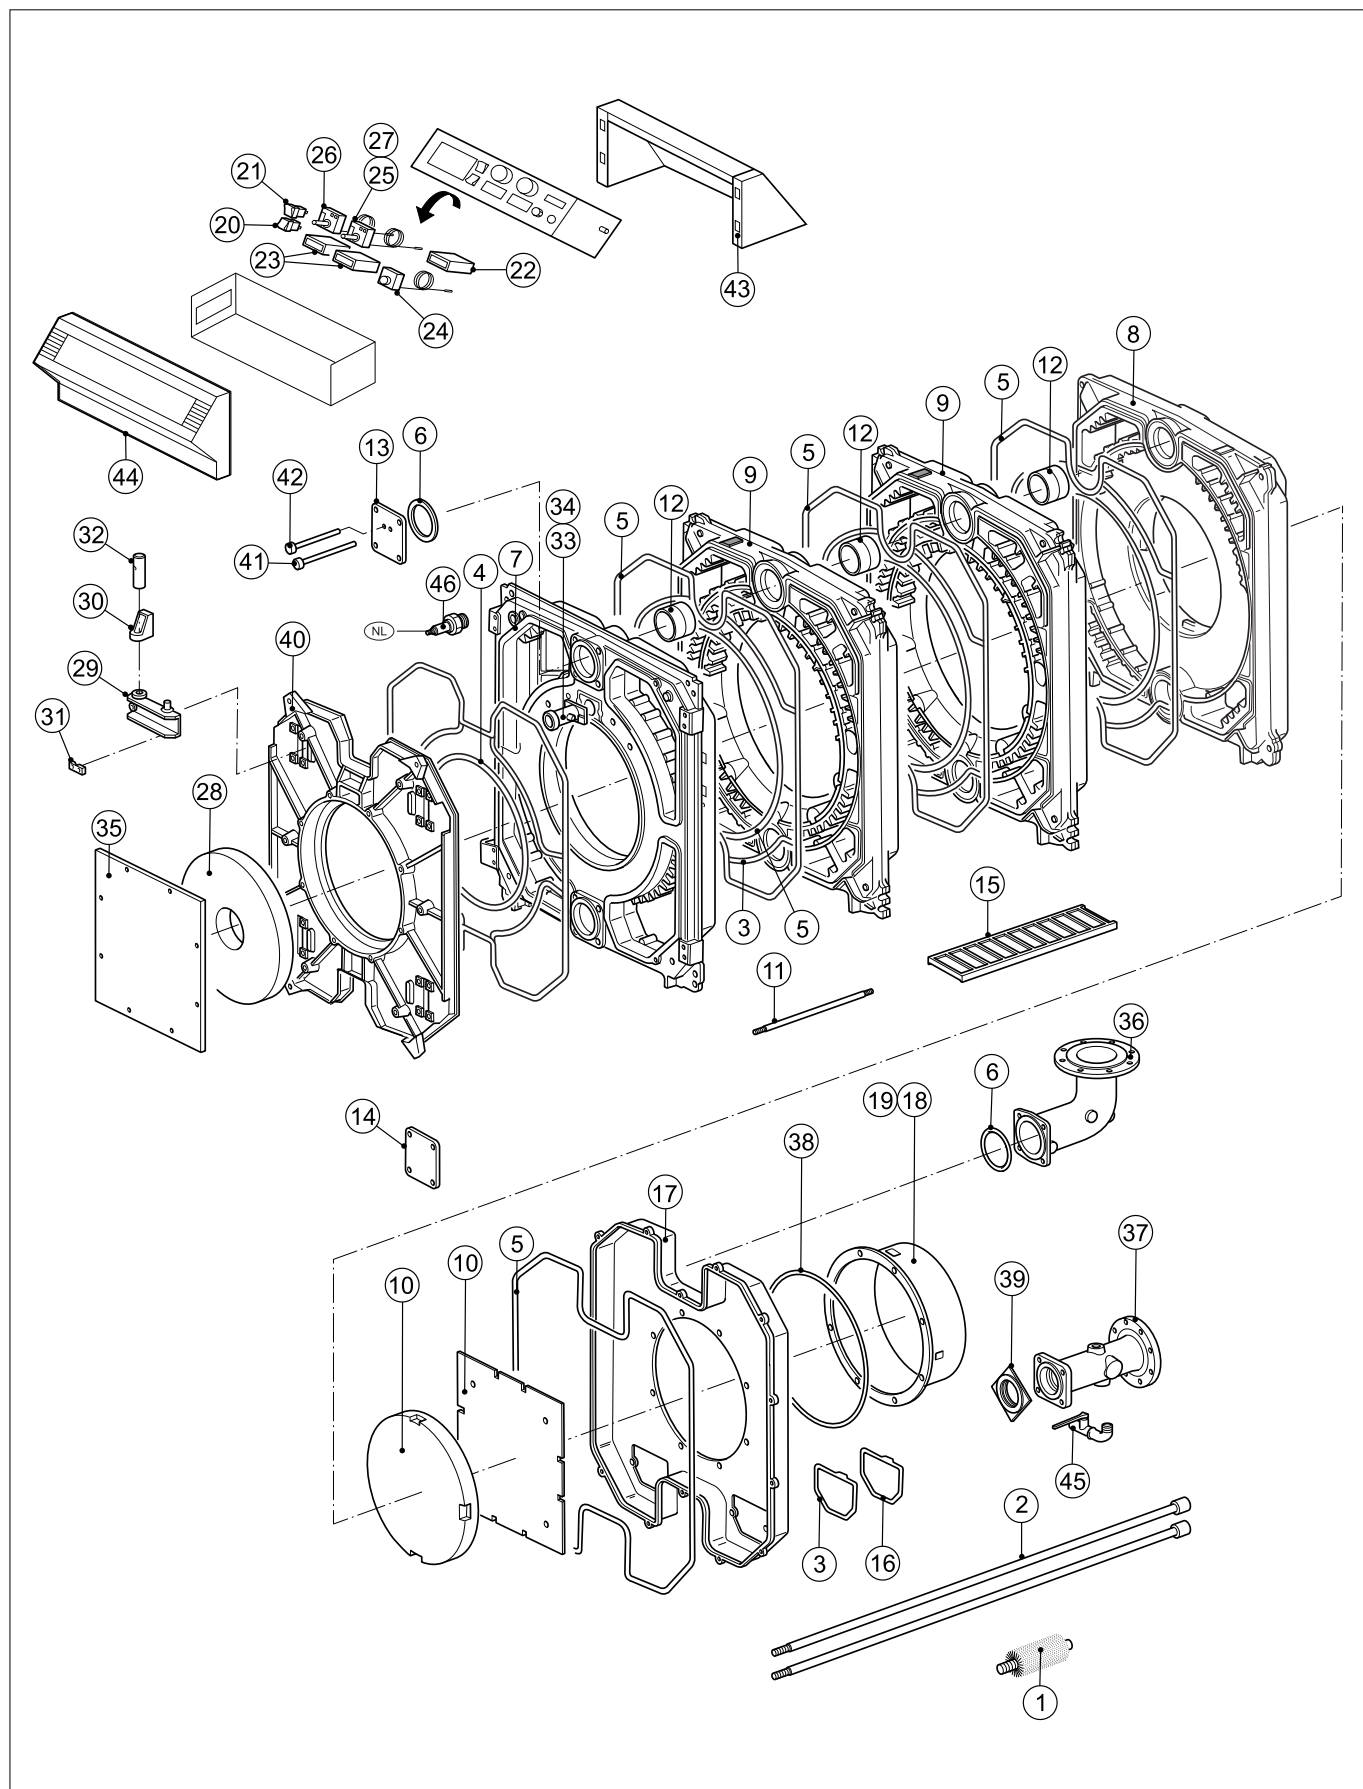

P500 en P500 Eco