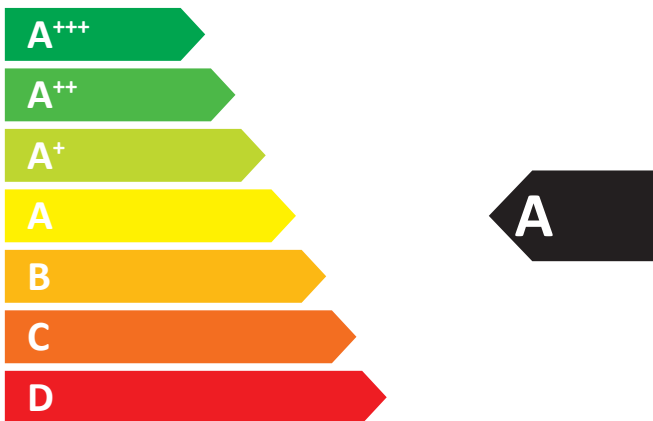

**ENERG**  
енергия · ενεργεια

**OR remeha** Quinta Ace 65

**45** dB

**62** kW